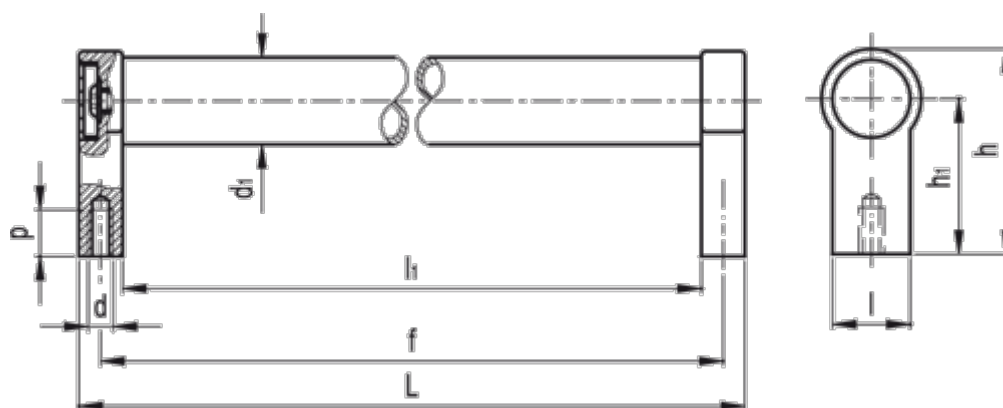

Varenummer: 20568200250
Beskrivelse: E+G Rørgreb GN333.1-20-250-A-SW
A Montering bagfra

Mål

$d = M6$

$d_1 = 20$

$f = 250$

$h = 54$

$h_1 = 42$

$L = 262$

$l_1 = 238$

$p = 12$